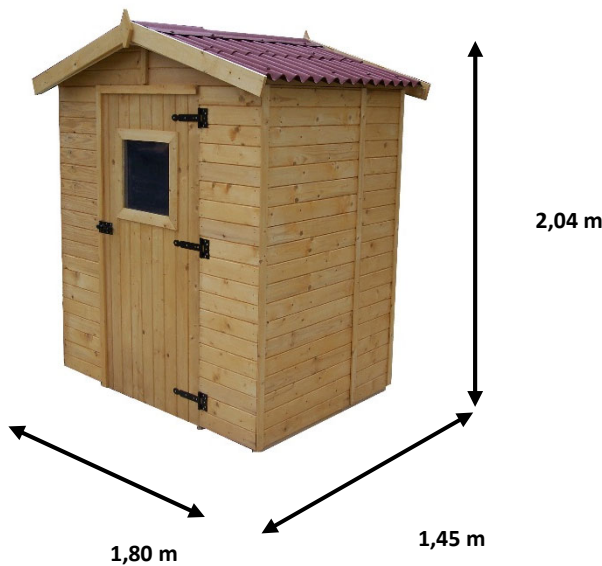

Abri en panneaux 16 mm avec  
plancher  
Ref. ED 1612.01

Photo non contractuelle

DIMENSIONS	
<b>Dimensions :</b>	
- Hors-tout	1,80 x 1,45 m
- Intérieures	1,56 x 1,16 m
- Sol	1,60 x 1,20 m
- Hauteur faitage	2,04 m
- Hauteur paroi	1,74 m
- Porte	Simple avec lucarne dimensions 0,80 x 1,74 m
<b>Surface:</b>	
- Utile	1,83 m <sup>2</sup>
- Extérieure	2,61 m <sup>2</sup>
CARACTERISTIQUES	
Matière	Epicéa massif non traité
Parois	Panneaux pré-montés de planches rabotées avec rainure et languette en sapin épaisseur 16 mm fixées sur cadre section 25x25 mm
Couverture	Plaques ondulées bitumées
Couleur	Bois naturel Pentures bi-chromatées
Conseil entretien	A lasurer intérieur et extérieur immédiatement après le montage
Plancher	Réalisé en panneaux de particules traités épaisseur 12 mm
Certification usine	FSC
Traité	Non traité
Garantie	2 ans
Recommandation d'utilisation	Usage domestique pour rangement tous produits non dangereux
Fournisseur	FORESTA
COLIS	
Dimension du colis (LxPxH)	177 x 80 x 45 cm
Poids du colis	170 kg

#### PLUS PRODUIT

- Facile à monter grâce au système à panneau
- Livré avec toit en plaques ondulées pour une plus grande longévité
- Livré avec plancher
- Produit fabriqué en EUROPE
- Produit FSC